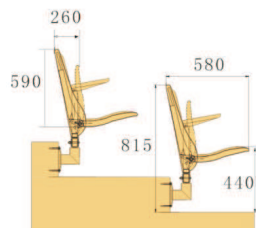

Sedák a opěrák: Dvouplášťová konstrukce vyfukovaného HDPE s důrazem na pevnost a odolnost doplněná o stabilizátory vůči UV záření a požární retardéry splňuje náročné podmínky dle CSN EN 12727 a CSN EN 13 200 část 4 - sedadla. Možnost volby výšky opěradla umožňuje specifikovat divácké kategorie při zachování jednotného designového řešení diváckého prostředí.

Konstrukční řešení: Sedadlo lze využít pro montáž na trámu jako pevné stadionové sedadlo nebo na teleskopické tribuny a zachovat jednotný vzhled a komfort sezení pro komplexní řešení multifunkčního zařízení.

Sklápění: Pérový systém v uzavřeném pouzdrě zajišťující ochranu proti skřípnutí prstů nebo poškození oděvu.

Číslování: Nýtovaný hliníkový štítek.

Čalounění: Čalounění z tkaniny zvyšuje divácký komfort i rozsah použití.

Elegantní řešení pro interiérové použití

Kotvení do boku - stupně