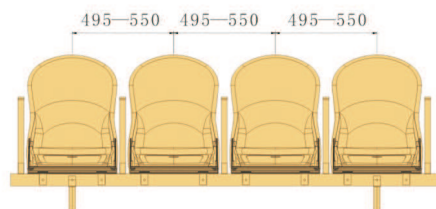

Kotvení do podlahy